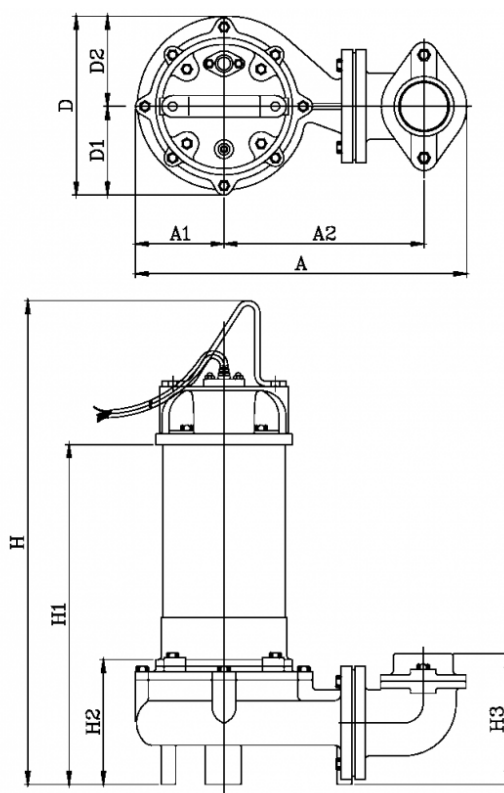

Varenummer: 7190115050121  
Beskrivelse: KleePump VP 50-15SA  
1,5Kw 1x230V 50Hz m/automatik Udløb 2"

## Mål

A = 387	Kg = 33
A1 = 103	
A2 = 234	
D = 208	
H = 548	
H1 = 400	
H2 = 122	
H3 = 153	